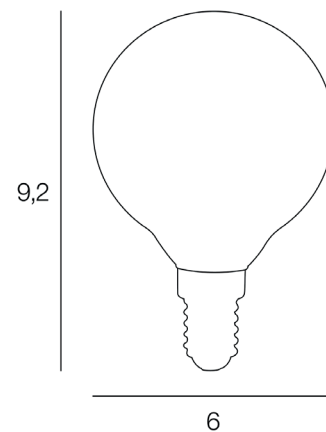

Angle : 360°

Color : amber

IRC : 80

Kelvins : 2100

Allumage : 15 000x

**Description :** Ampoule G60 Edison filament dimmable. CRI80.

*G60 LED filament Edison bulb dimmable. CRI80.*

POIDS NET/NET WEIGHT : 20 gr

COLIS 1 COLOR\_BOX

L6,20xP6,20xH10 cm

POIDS BRUT/GROSS WEIGHT : 40 gr