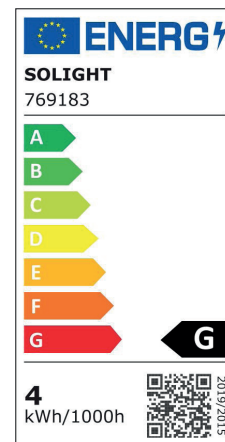

# So light

Rue Radio-Londres  
CS50001 - 33323 BÈGLES CEDEX (FRANCE)  
France : contactpro@corep.com  
Export : export@corep.com  
www.corep.com

Coloris : ambre

E14 - 4W

Lumens : 343

Durée de vie : 25 000h

Angle : 360°

Color : amber

IRC : 80

Kelvins : 2100

Allumage : 15 000x

**Description :** Ampoule G60 Edison filament dimmable. CRI80.

*G60 LED filament Edison bulb dimmable. CRI80.*

POIDS NET/NET WEIGHT : 20 gr