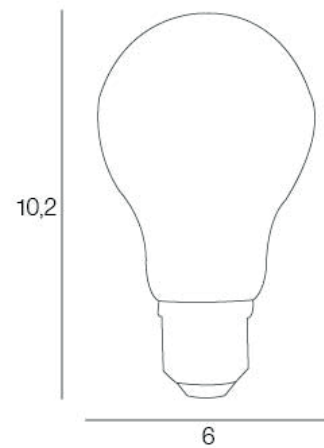

A60

AMP.E27.A60.8W.2700K.ND.TSP

CODE COREP : 654309

EAN 13 :

So light

Rue Radio-Londres
CS50001 - 33323 BÈGLES CEDEX (FRANCE)
France : contactpro@corep.com
Export : export@corep.com
www.corep.com

Coloris : transparent

E27 - 8W

Lumens : 1011

Durée de vie : 25 000h

Angle : 360°

Color : clear

IRC : 81

Kelvins : 2800

Allumage : 100 000x

Description : Ampoule A60 Edison filament non dimmable. CRI80

A60 LED filament bulb Edison non-dimmable. CRI80

POIDS NET/NET WEIGHT : 25 gr

COLIS 1 COLOR_BOX

L6,50xP6,50xH13 cm

POIDS BRUT/GROSS WEIGHT : 55 gr