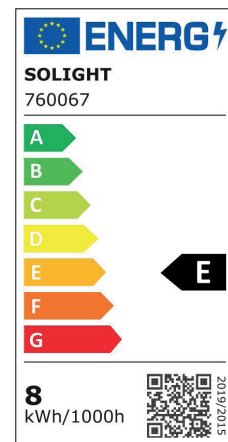

A60

AMP.E27.A60.8W.2700K.ND.TSP

CODE COREP : 654309

EAN 13 :

So light

Rue Radio-Londres
CS50001 - 33323 BÈGLES CEDEX (FRANCE)
France : contactpro@corep.com
Export : export@corep.com
www.corep.com

Coloris : transparent

E27 - 8W

Lumens : 1011

Durée de vie : 25 000h

Angle : 360°

Color : clear

IRC : 81

Kelvins : 2800

Allumage : 100 000x

Description : Ampoule A60 Edison filament non dimmable. CRI80

A60 LED filament bulb Edison non-dimmable. CRI80

POIDS NET/NET WEIGHT : 25 gr

COLIS 1 COLOR_BOX

L6,50xP6,50xH13 cm

POIDS BRUT/GROSS WEIGHT : 55 gr