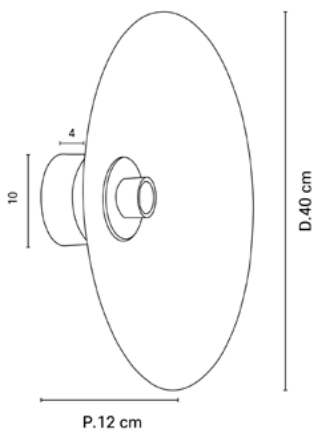

LA LUMIÈRE A DU STYLE

Rue Radio-Londres
CS50001 - 33323 BÈGLES CEDEX (FRANCE)
France : contact@marketset.fr
Export : export@marketset.fr
www.marketset.fr

Description : Applique forme conique bi-matière en coton. Équipée d'une patère murale en métal peint finition sablée et adaptable DCL.

POIDS NET/NET WEIGHT : **566 gr**

COLIS 1 KRAFT BOX

L42,50xP41,50xH27 cm

POIDS BRUT/GROSS WEIGHT : **1166 gr**