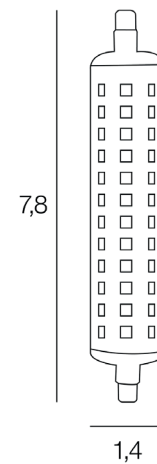

R7S

AMP.R7S.4,2W.2700K.ND.TSP

CODE COREP : 655448

EAN 13 :

So light

Rue Radio-Londres
CS50001 - 33323 BÈGLES CEDEX (FRANCE)
France : contactpro@corep.com
Export : export@corep.com
www.corep.com

Coloris : transparent

R7S - 5W

Lumens : 487

Durée de vie : 25 000h

Angle : 360°

Color : clear

IRC : 82

Kelvins : 2700

Allumage : 15 000x

Description : Ampoule R7S non dimmable. CRI80.

R7S LED bulb no dimmable. CRI80.

POIDS NET/NET WEIGHT : 10 gr

COLIS 1 BLISTER

L12xP2xH7 cm

POIDS BRUT/GROSS WEIGHT : 18 gr