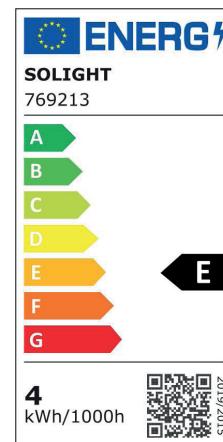

R7S

AMP.R7S.4,2W.2700K.ND.TSP

CODE COREP : 655448

EAN 13 :

So light

Rue Radio-Londres
CS50001 - 33323 BÈGLES CEDEX (FRANCE)
France : contactpro@corep.com
Export : export@corep.com
www.corep.com

Coloris : transparent

R7S - 5W

Lumens : 487

Durée de vie : 25 000h

Angle : 360°

Color : clear

IRC : 82

Kelvins : 2700

Allumage : 15 000x

Description : Ampoule R7S non dimmable. CRI80.

R7S LED bulb no dimmable. CRI80.

POIDS NET/NET WEIGHT : 10 gr

COLIS 1 BLISTER

L12xP2xH7 cm

POIDS BRUT/GROSS WEIGHT : 18 gr