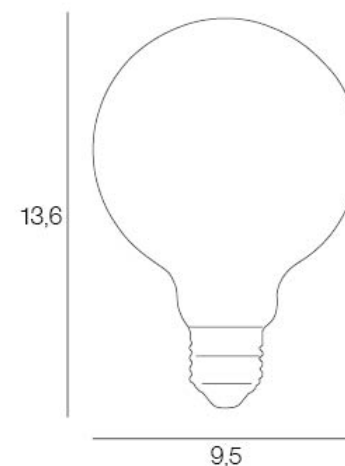

PLUS PRODUIT :

ARTICLE COMPLEMENTAIRE :

TYPE :

WATT MAX :

COULEUR :

CODE MINOS :

EAN :

Rue Radio-Londres
CS50001 - 33323 BEGLES CEDEX
(FRANCE)
contact@corep.com
www.corep.com

G95

NOM DU PRODUIT : G95_8W_600Lm_2000K

PRODUIT : Ampoule

CODE : 654325

REFERENCE : 10508

EAN : 3188000760197

Produit : Ampoule G95 globe filament dimmable. CRI80

COULEUR : **ambre**

MATIERE PRINCIPALE : **Verre**

MATIERE SECONDAIRE :

CULOT : **E27**

PUISSANCE EN W : **8**

AMPOULE INCLUSE : **1**

LUMENS : **600**

KELVINS : **2 000**

IP :