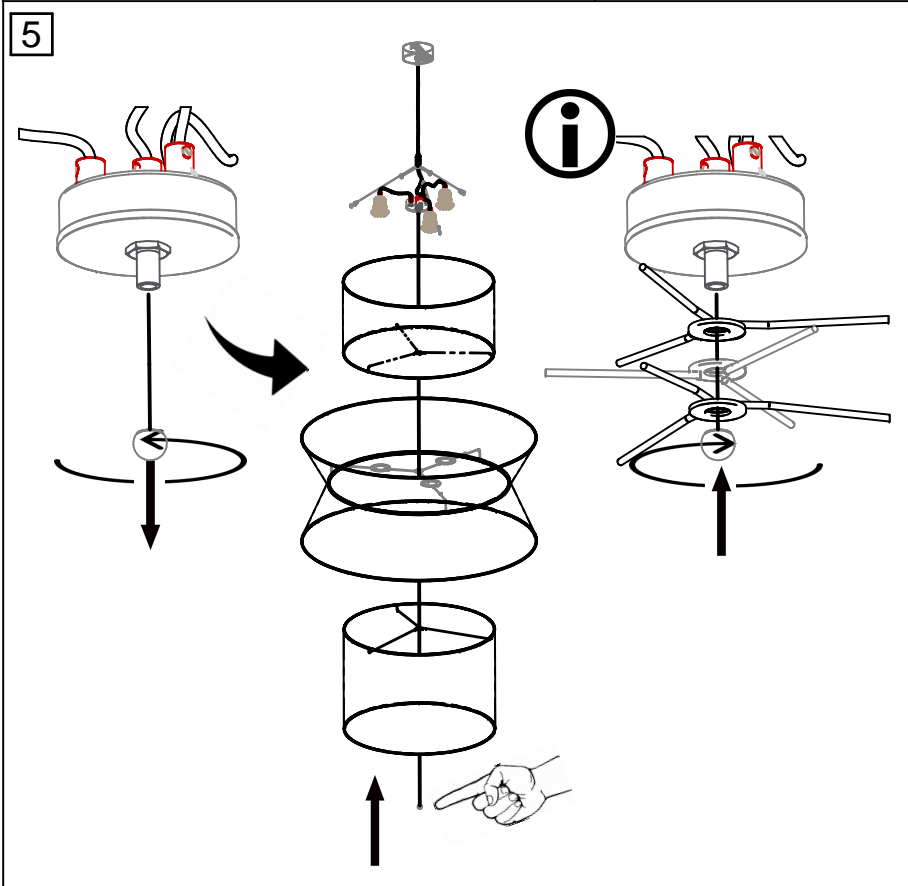

X1

X1

X2

X2

5571 XXL

rue Radio-Londres  
33130 Begles

MARKET SET

LA LUMIÈRE A DU STYLE

Une marque de 

Rue Radio-Londres - 33130 BÈGLES (FRANCE)  
[www.marketset.fr](http://www.marketset.fr)

**5571 XXL**  
 rue Radio-Londres  
 33130 Begles

**MARKET SET**  
 LA LUMIÈRE A DU STYLE

Une marque de **Corep**

Rue Radio-Londres - 33130 BÈGLES (FRANCE)  
[www.marketset.fr](http://www.marketset.fr)

7

8

5571 XXL  
 rue Radio-Londres  
 33130 Begles

MARKET SET

LA LUMIÈRE A DU STYLE

Une marque de 

Rue Radio-Londres - 33130 BÈGLES (FRANCE)  
 www.marketset.fr