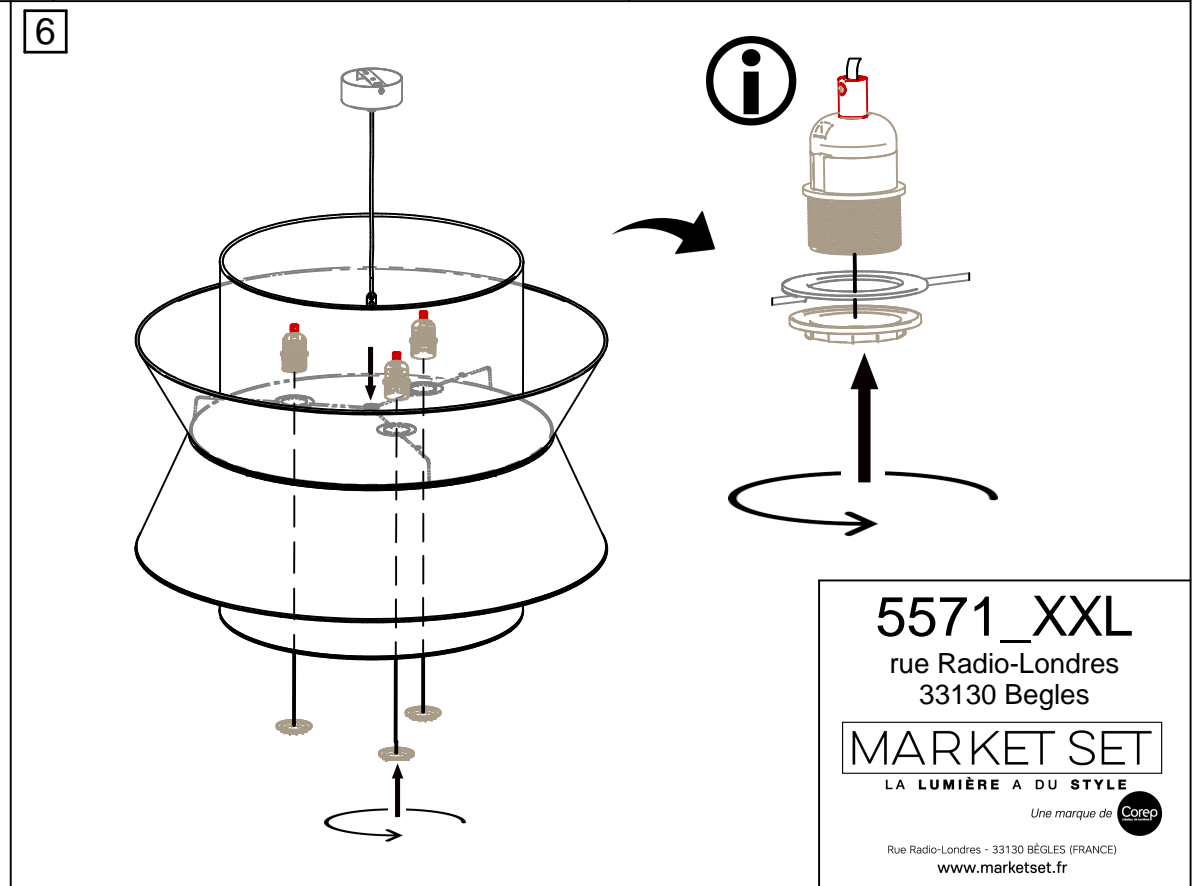

X1

X1

X2

X2

5571 XXL

rue Radio-Londres  
33130 Begles

MARKET SET

LA LUMIÈRE A DU STYLE

Une marque de 

Rue Radio-Londres - 33130 BÈGLES (FRANCE)  
[www.marketset.fr](http://www.marketset.fr)

**5571 XXL**  
 rue Radio-Londres  
 33130 Begles

**MARKET SET**  
 LA LUMIÈRE A DU STYLE

Une marque de **Corep**

Rue Radio-Londres - 33130 BÈGLES (FRANCE)  
[www.marketset.fr](http://www.marketset.fr)

7

8

5571 XXL  
 rue Radio-Londres  
 33130 Begles

MARKET SET

LA LUMIÈRE A DU STYLE

Une marque de 

Rue Radio-Londres - 33130 BÈGLES (FRANCE)  
 www.marketset.fr