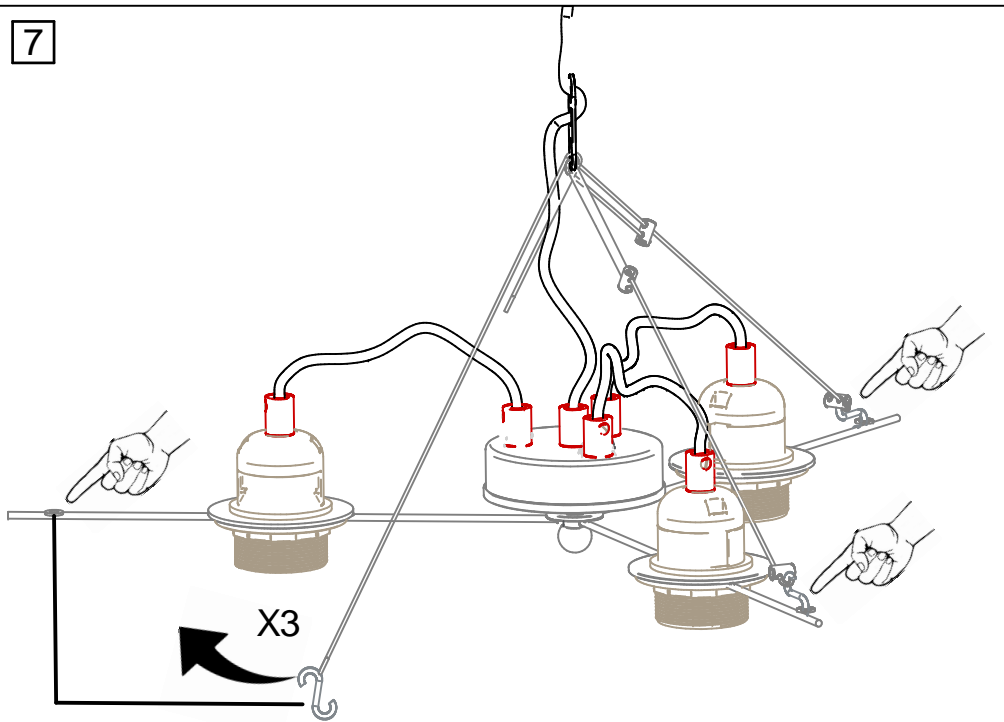

Une marque de 

Rue Radio-Londres - 33130 BÈGLES (FRANCE)  
[www.marketset.fr](http://www.marketset.fr)

**5571 XXL**  
 rue Radio-Londres  
 33130 Begles

**MARKET SET**  
 LA LUMIÈRE A DU STYLE

Une marque de **Corep**

Rue Radio-Londres - 33130 BÈGLES (FRANCE)  
[www.marketset.fr](http://www.marketset.fr)

7

8

5571 XXL  
 rue Radio-Londres  
 33130 Begles

MARKET SET

LA LUMIÈRE A DU STYLE

Une marque de 

Rue Radio-Londres - 33130 BÈGLES (FRANCE)  
 www.marketset.fr