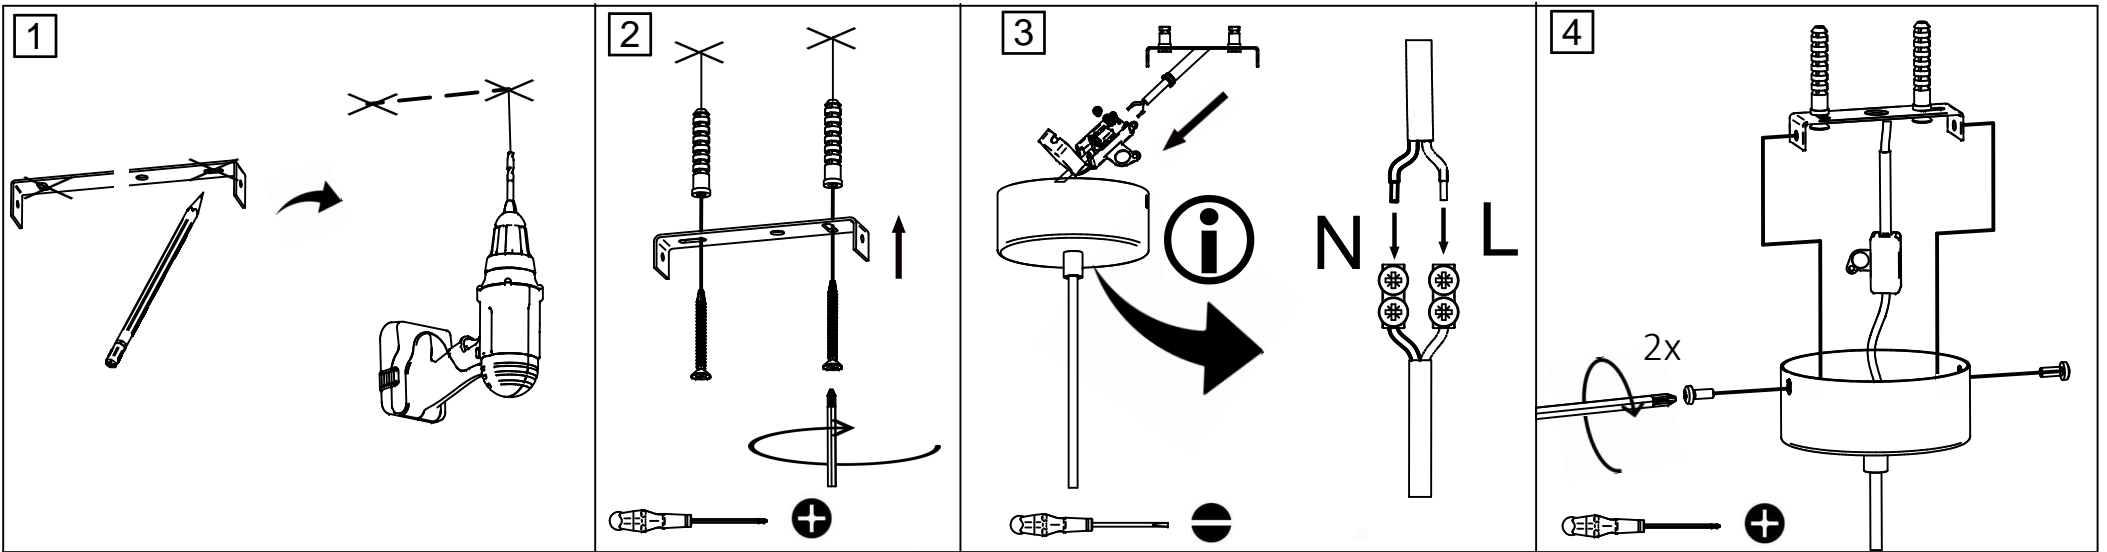

X1

X1

X2

X2

5571 XXL

rue Radio-Londres  
33130 Begles

MARKET SET

LA LUMIÈRE A DU STYLE

Une marque de 

Rue Radio-Londres - 33130 BÈGLES (FRANCE)  
[www.marketset.fr](http://www.marketset.fr)

**5571 XXL**  
 rue Radio-Londres  
 33130 Begles

**MARKET SET**  
 LA LUMIÈRE A DU STYLE

Une marque de **Corep**

Rue Radio-Londres - 33130 BÈGLES (FRANCE)  
[www.marketset.fr](http://www.marketset.fr)

7

8

5571 XXL  
 rue Radio-Londres  
 33130 Begles

MARKET SET

LA LUMIÈRE A DU STYLE

Une marque de 

Rue Radio-Londres - 33130 BÈGLES (FRANCE)  
 www.marketset.fr