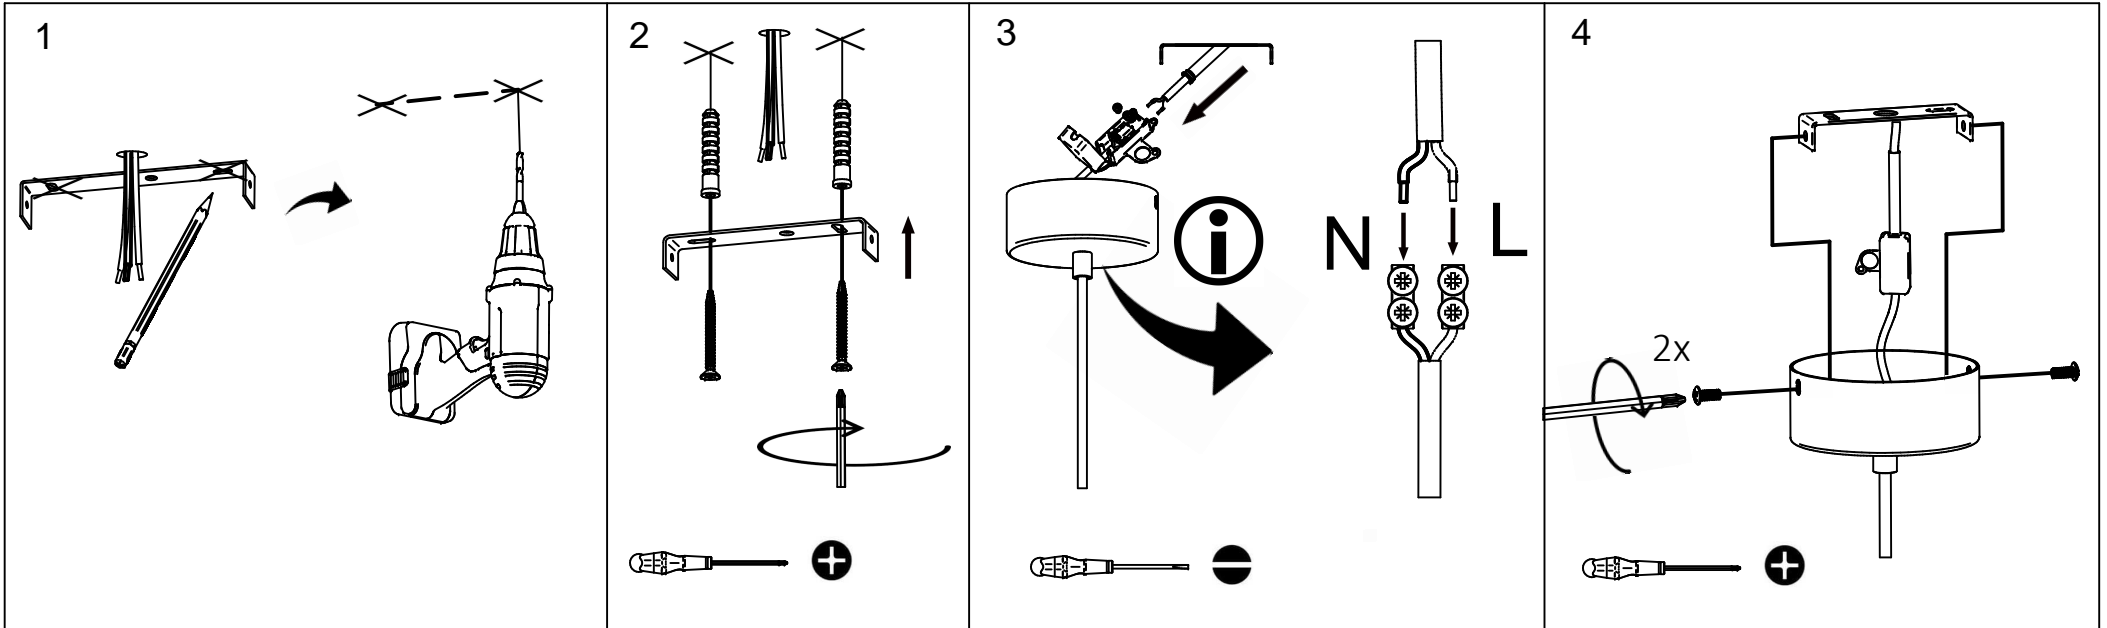

X1

X1

X2

X2

5615_XL

rue Radio-Londres
33130 Begles

MARKET SET

LA LUMIÈRE A DU STYLE

Une marque de **Corep**

Rue Radio-Londres - 33130 BÈGLES (FRANCE)

www.marketset.fr

5615_XL
 rue Radio-Londres
 33130 Begles

MARKET SET
 LA LUMIÈRE A DU STYLE

Une marque de **Corep**

Rue Radio-Londres - 33130 BÈGLES (FRANCE)
www.marketset.fr