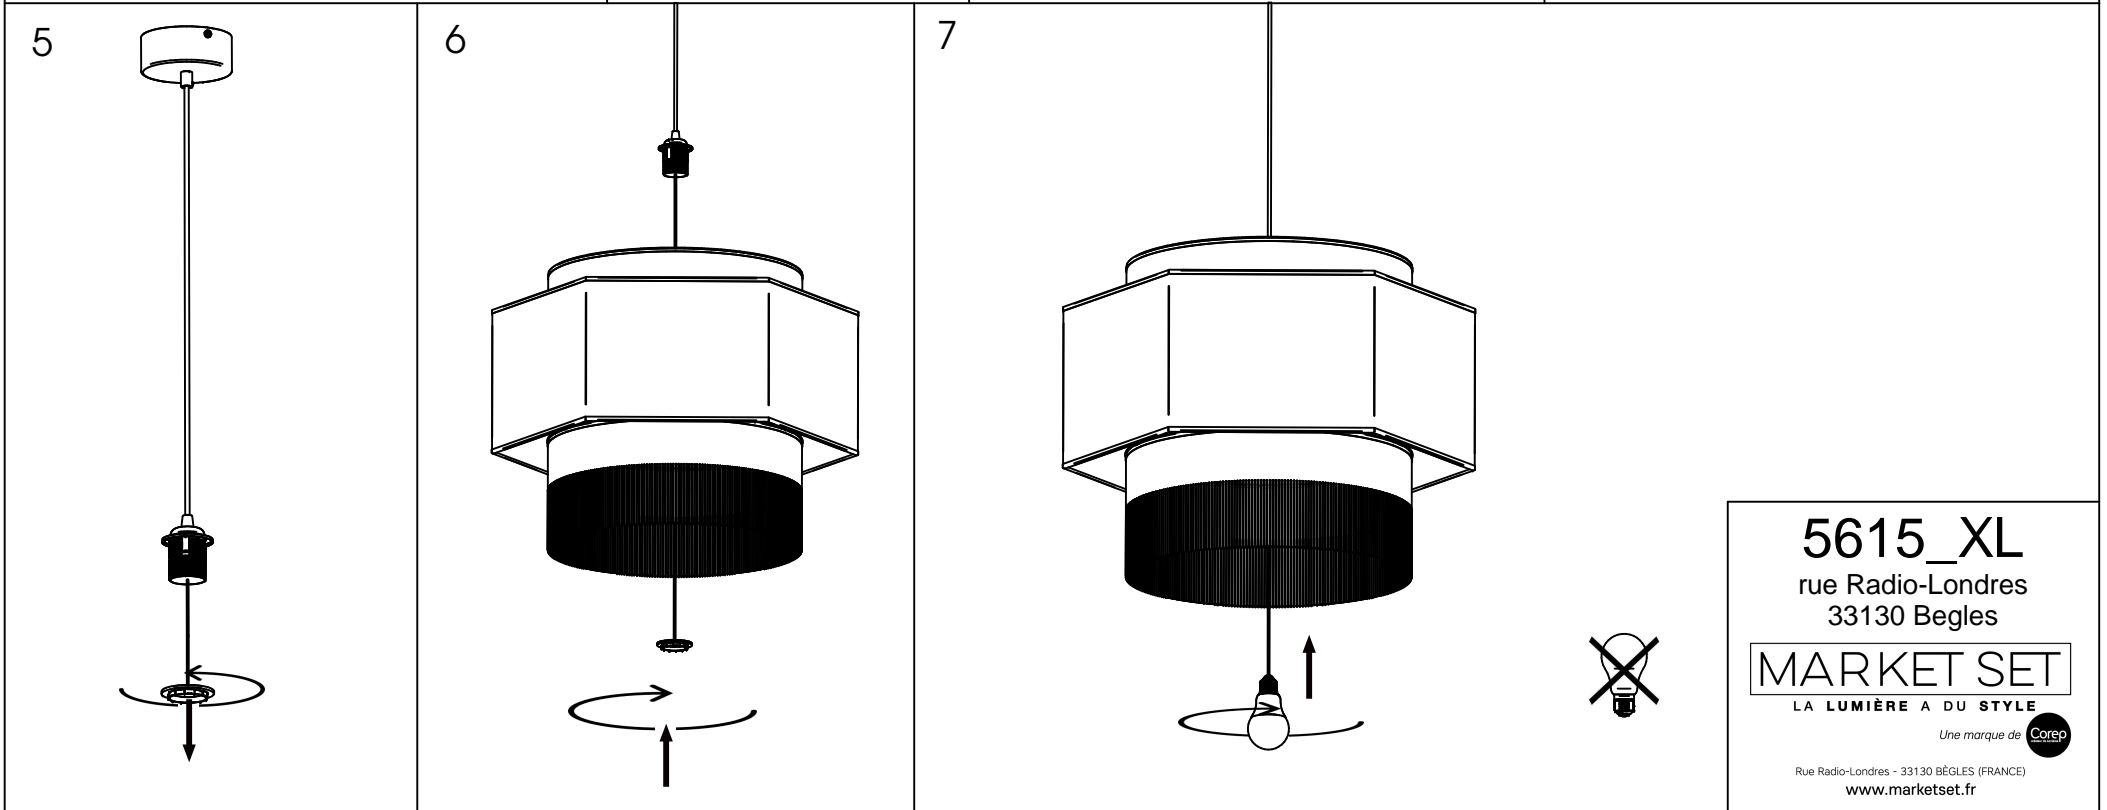

X1

X1

X2

X2

5615_XL

rue Radio-Londres
33130 Begles

MARKET SET

LA LUMIÈRE A DU STYLE

Une marque de **Corep**

Rue Radio-Londres - 33130 BÈGLES (FRANCE)

www.marketset.fr

5615_XL
 rue Radio-Londres
 33130 Begles

MARKET SET
 LA LUMIÈRE A DU STYLE

Une marque de **Corep**

Rue Radio-Londres - 33130 BÈGLES (FRANCE)
www.marketset.fr