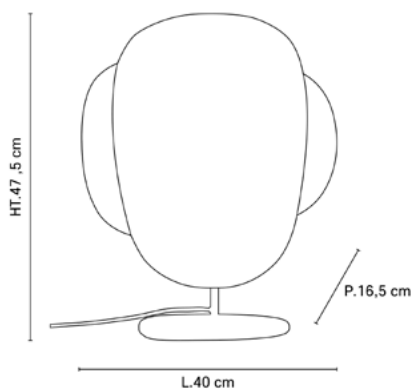

MARKET SET

LA LUMIÈRE A DU STYLE

Rue Radio-Londres
CS50001 - 33323 BÈGLES CEDEX (FRANCE)
France : contact@marketset.fr
Export : export@marketset.fr
www.marketset.fr

Description : Lampe base en métal peint. Abat-jour composé de 2 écrans en lin.

POIDS NET/NET WEIGHT : 2095 gr

COLIS 1 KRAFT BOX

L45xP35xH22 cm

POIDS BRUT/GROSS WEIGHT : 2769 gr

Ampoule conseillée
Recommended bulb

A60
654313

3 188000 760026