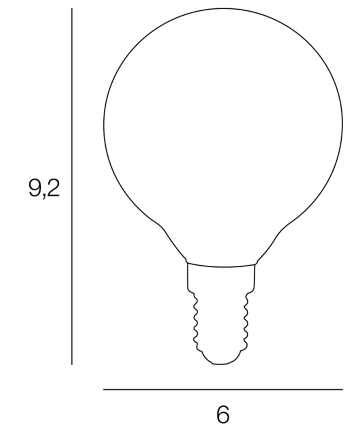

ARTICLE COMPLEMENTAIRE :

TYPE :

WATT MAX :

COULEUR :

CODE MINOS :

EAN :

Rue Radio-Londres  
CS50001 - 33323 BEGLES CEDEX  
(FRANCE)  
contact@corep.com  
www.corep.com

COULEUR : **transparent**

MATIERE PRINCIPALE : **Verre**

MATIERE SECONDAIRE :

CULOT : **E14**

PUISSANCE EN W : **4**

AMPOULE INCLUSE : **0**

LUMENS : **400**

KELVINS : **2 700**

IP :