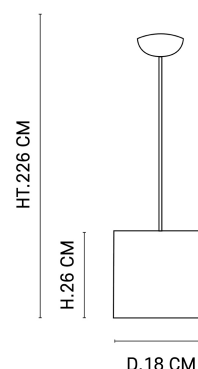

NOM DU PRODUIT : FORMENTERA 1L

PRODUIT : Suspension

CODE : 655580

REFERENCE : 5616

EAN : 3188000770653

Produit : Suspension 1 lumière avec abat-jour cylindrique en bana et raphia frangé à la main. Equipée d'un cordon textile et silicone ainsi que d'un pavillon en métal assorti adaptable DCL.

COULEUR : **bana**

MATIERE PRINCIPALE : **Métal**

MATIERE SECONDAIRE : **Bana**

CULOT : **E27**

PUISSANCE EN W : **40**

AMPOULE INCLUSE : **0**

LUMENS :

KELVINS :

IP : **IP 20**

CLASSE : **Classe 2**

POIDS BRUT EN KG : **0,95**

POIDS NET EN KG : **0,475**

EMBALLAGE :

BOITE 1 :

BOITE 2 :

PLUS PRODUIT :
Abat-jour France, Cable textile