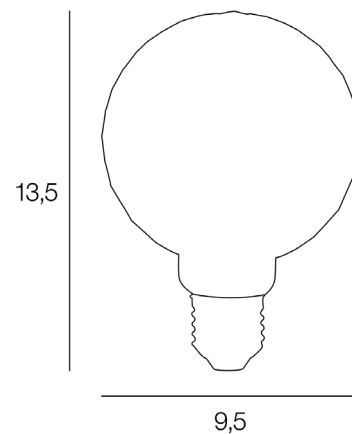

# G95

AMP.E27.G95.4W.2800K.DIM.TSP

CODE COREP : 655433

EAN 13 :

**SO light**  
Vintage

Rue Radio-Londres  
CS50001 - 33323 BÈGLES CEDEX (FRANCE)  
France : contactpro@corep.com  
Export : export@corep.com  
www.corep.com

Coloris : transparent

E27 - 4W

Lumens : 477

Durée de vie : 25 000h

Angle : 360°

Color : clear

IRC : 82

Kelvins : 2800

Allumage : 15 000x

**Description :** Ampoule G95 globe facette filament dimmable. CRI80.

*G95 LED filament facet globe bulb dimmable. CRI80.*

POIDS NET/NET WEIGHT : 75 gr

COLIS 1 COLOR\_BOX

L10xP10xH16 cm

POIDS BRUT/GROSS WEIGHT : 130 gr