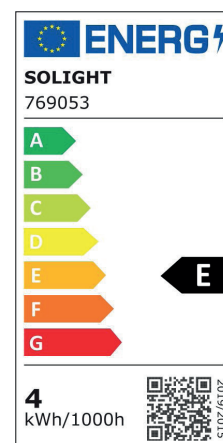

# G95

AMP.E27.G95.4W.2800K.DIM.TSP

CODE COREP : 655433

EAN 13 :

**SO light**  
Vintage

Rue Radio-Londres  
CS50001 - 33323 BÈGLES CEDEX (FRANCE)  
France : contactpro@corep.com  
Export : export@corep.com  
www.corep.com

Coloris : transparent

E27 - 4W

Lumens : 477

Durée de vie : 25 000h

Angle : 360°

Color : clear

IRC : 82

Kelvins : 2800

Allumage : 15 000x

**Description :** Ampoule G95 globe facette filament dimmable. CRI80.

*G95 LED filament facet globe bulb dimmable. CRI80.*

POIDS NET/NET WEIGHT : 75 gr

COLIS 1 COLOR\_BOX

L10xP10xH16 cm

POIDS BRUT/GROSS WEIGHT : 130 gr