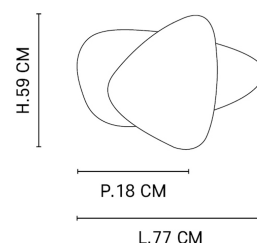

SCREEN

Comme des jeux d'écrans qui lui donnent un air de mobile. Jeux de matières et jeux de lumières. Ces

MARKET SET

LA LUMIÈRE A DU STYLE

Rue Radio-Londres
CS50001 - 33323 BÈGLES CEDEX (FRANCE)
contact@marketset.fr
www.marketset.fr

NOM DU PRODUIT : SCREEN 2L

PRODUIT : Applique

CODE : 655172

REFERENCE : 80201

EAN : 3188000757319

Produit : Applique 2 lumières base e, métal peint. Abat-jour composé de 2 écrans en cannage.

COULEUR : **cannage**

MATIERE PRINCIPALE : **Métal**

MATIERE SECONDAIRE : **Cannage**

CULOT : **2*E27**

PUISSANCE EN W : **40**

AMPOULE INCLUSE : **0**

LUMENS :

KELVINS :

IP : **IP 20**

CLASSE : **Classe 2**

POIDS BRUT EN KG : **2,685**

POIDS NET EN KG : **1,48**

EMBALLAGE :

BOITE 1 :

BOITE 2 :

PLUS PRODUIT :

ARTICLE COMPLEMENTAIRE :

TYPE : **E27**

WATT MAX : **8.0**

COULEUR : **opale**

CODE MINOS : **654314**

EAN : **3188000760043**

MES NOTES: