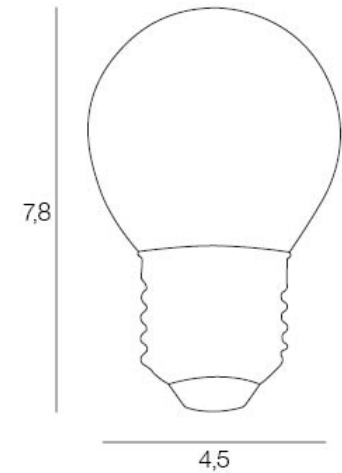

ARTICLE COMPLEMENTAIRE :

TYPE :

WATT MAX :

COULEUR :

CODE MINOS :

EAN :

Rue Radio-Londres
CS50001 - 33323 BEGLES CEDEX
(FRANCE)
contact@corep.com
www.corep.com

COULEUR : transparent

MATIERE PRINCIPALE : Verre

MATIERE SECONDAIRE :

CULOT : E27

PUISSANCE EN W : 4

AMPOULE INCLUSE : 1

LUMENS : 400

KELVINS : 4 000

IP :