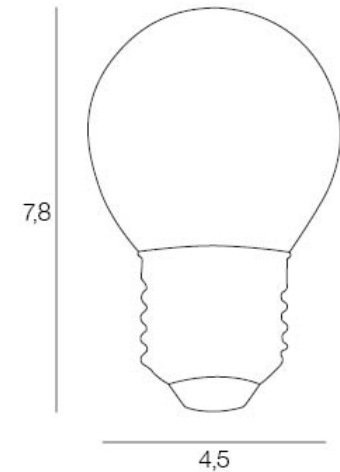

ARTICLE COMPLEMENTAIRE :

TYPE :

WATT MAX :

COULEUR :

CODE MINOS :

EAN :

Rue Radio-Londres
CS50001 - 33323 BEGLES CEDEX
(FRANCE)
contact@corep.com
www.corep.com

COULEUR : **transparent**

MATIERE PRINCIPALE : **Verre**

MATIERE SECONDAIRE :

CULOT : **E27**

PUISSANCE EN W : **4**

AMPOULE INCLUSE : **1**

LUMENS : **400**

KELVINS : **4 000**

IP :