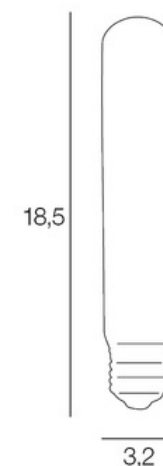

Rue Radio-Londres

www.corep.com

CS50001 - 33323 BEGLES CEDEX  
(FRANCE)

PLUS PRODUIT :

ARTICLE COMPLEMENTAIRE :

TYPE :

WATT MAX :

COULEUR :

## T32 FILAMENT

NOM DU PRODUIT : **ST64\_8W\_806Lm\_2700K**

PRODUIT : **Ampoule**

CODE : **592942**

REFERENCE : **10320**

EAN : **8712879135968**

Produit : **Ampoule globe LED filament.**

COULEUR : **ambre**

MATIERE PRINCIPALE : **Verre**

MATIERE SECONDAIRE :

CULOT : **E27**

PUISSANCE EN W : **4**

AMPOULE INCLUSE : **1**

LUMENS :

KELVINS :

IP :

CLASSE :

POIDS NET EN KG : **0,05**

EMBALLAGE : **Boite couleur**

BOITE 1 : **L4.5 xP4.5 xH20.0 cm**

POIDS BRUT EN KG : **0,075**

BOITE 2 :

POIDS BRUT EN KG :